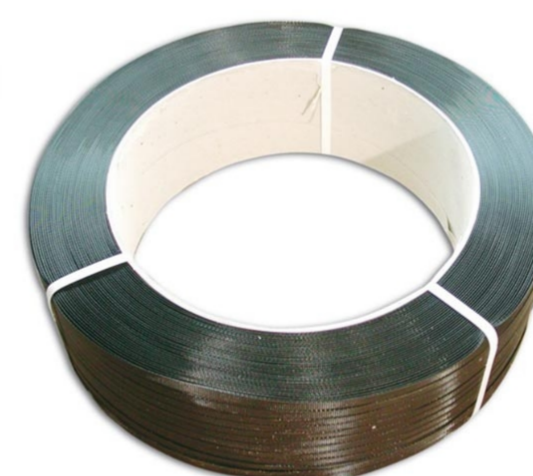

Codice	Misure
D401	REGGETTA IN BOBINA 12X0,8 - Bobine da 900 o 2000mt.